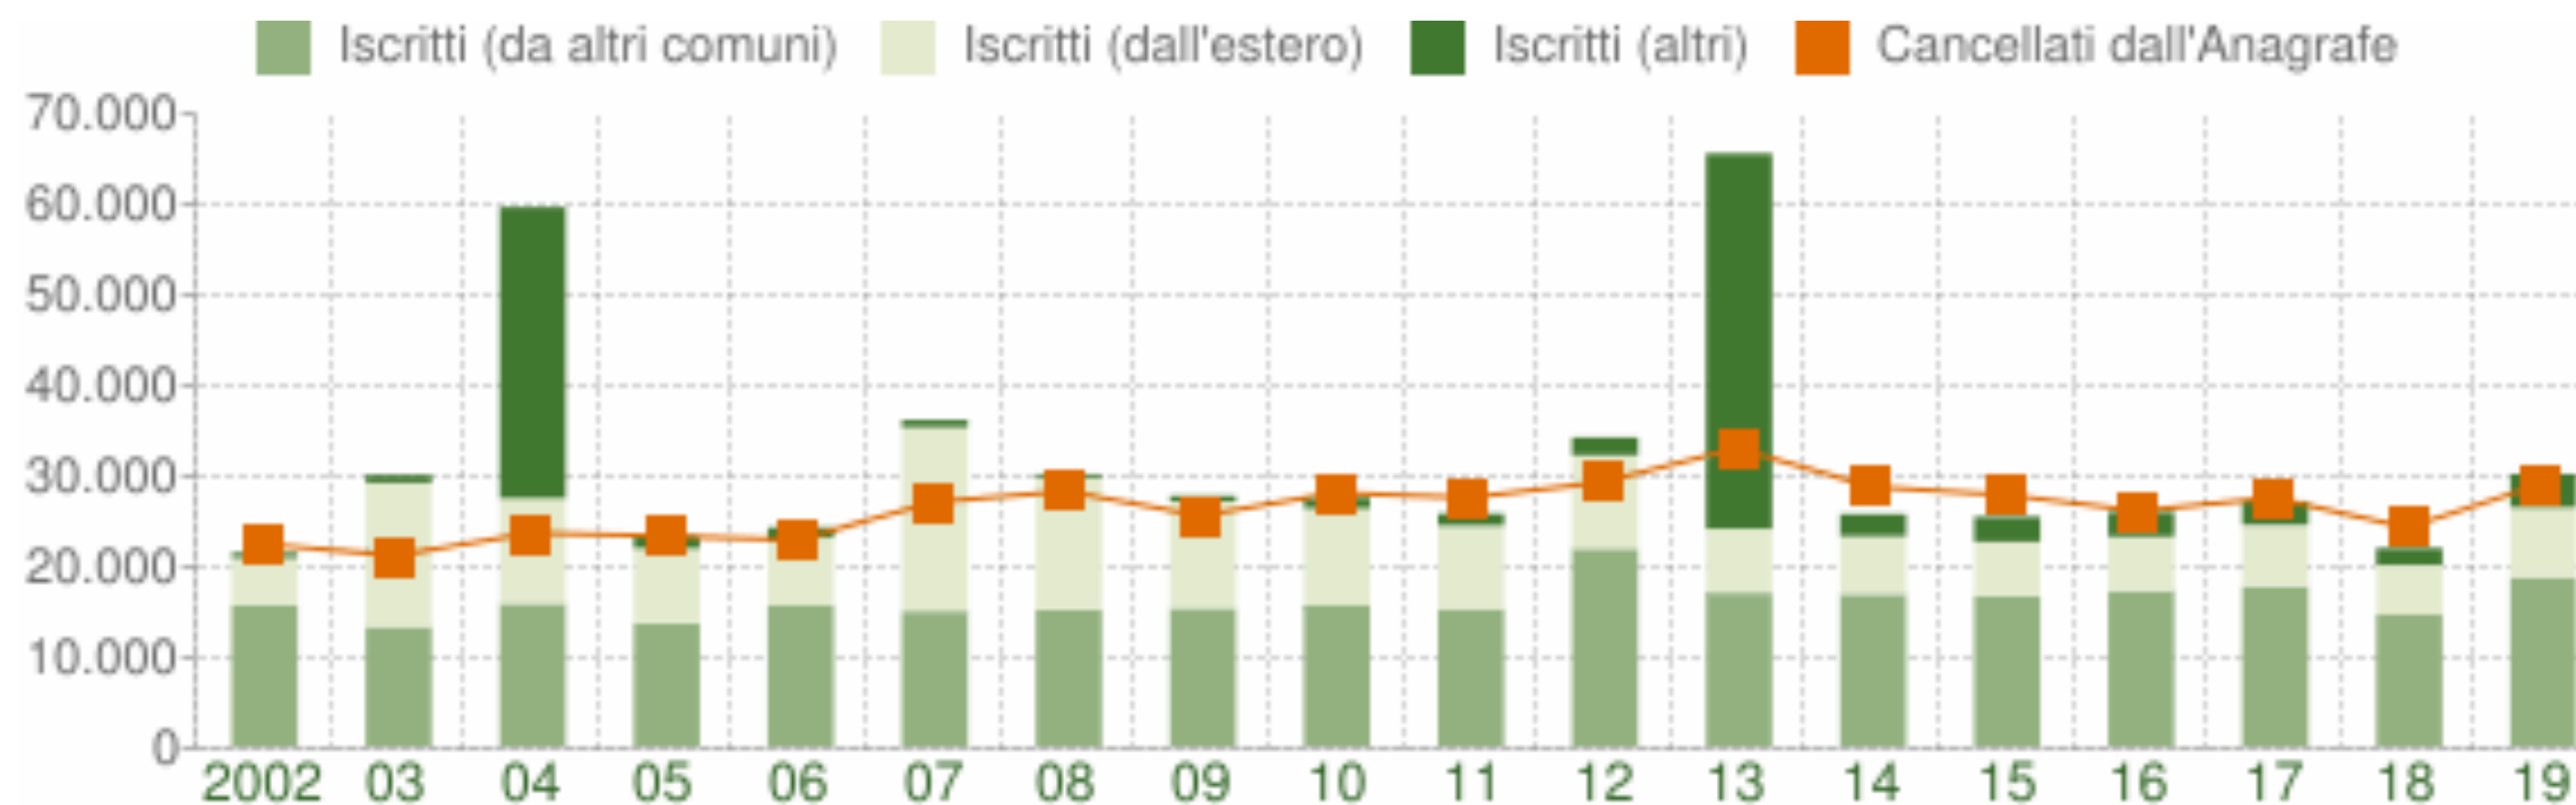

## ANALISI DEL TERRITORIO

La [popolazione residente a Torino al Censimento 2011](#), rilevata il giorno 21 dicembre 2019, è risultata composta da 870.952 individui.

## ANALISI DEL TERRITORIO

Il grafico in basso visualizza il numero dei trasferimenti di residenza da e verso il comune di Torino negli ultimi anni. I trasferimenti di residenza sono riportati come **iscritti** e **cancellati** dall'Anagrafe del comune. Fra gli iscritti, sono evidenziati con colore diverso i trasferimenti di residenza da altri comuni, quelli dall'estero e quelli dovuti per altri motivi (ad esempio per rettifiche amministrative).