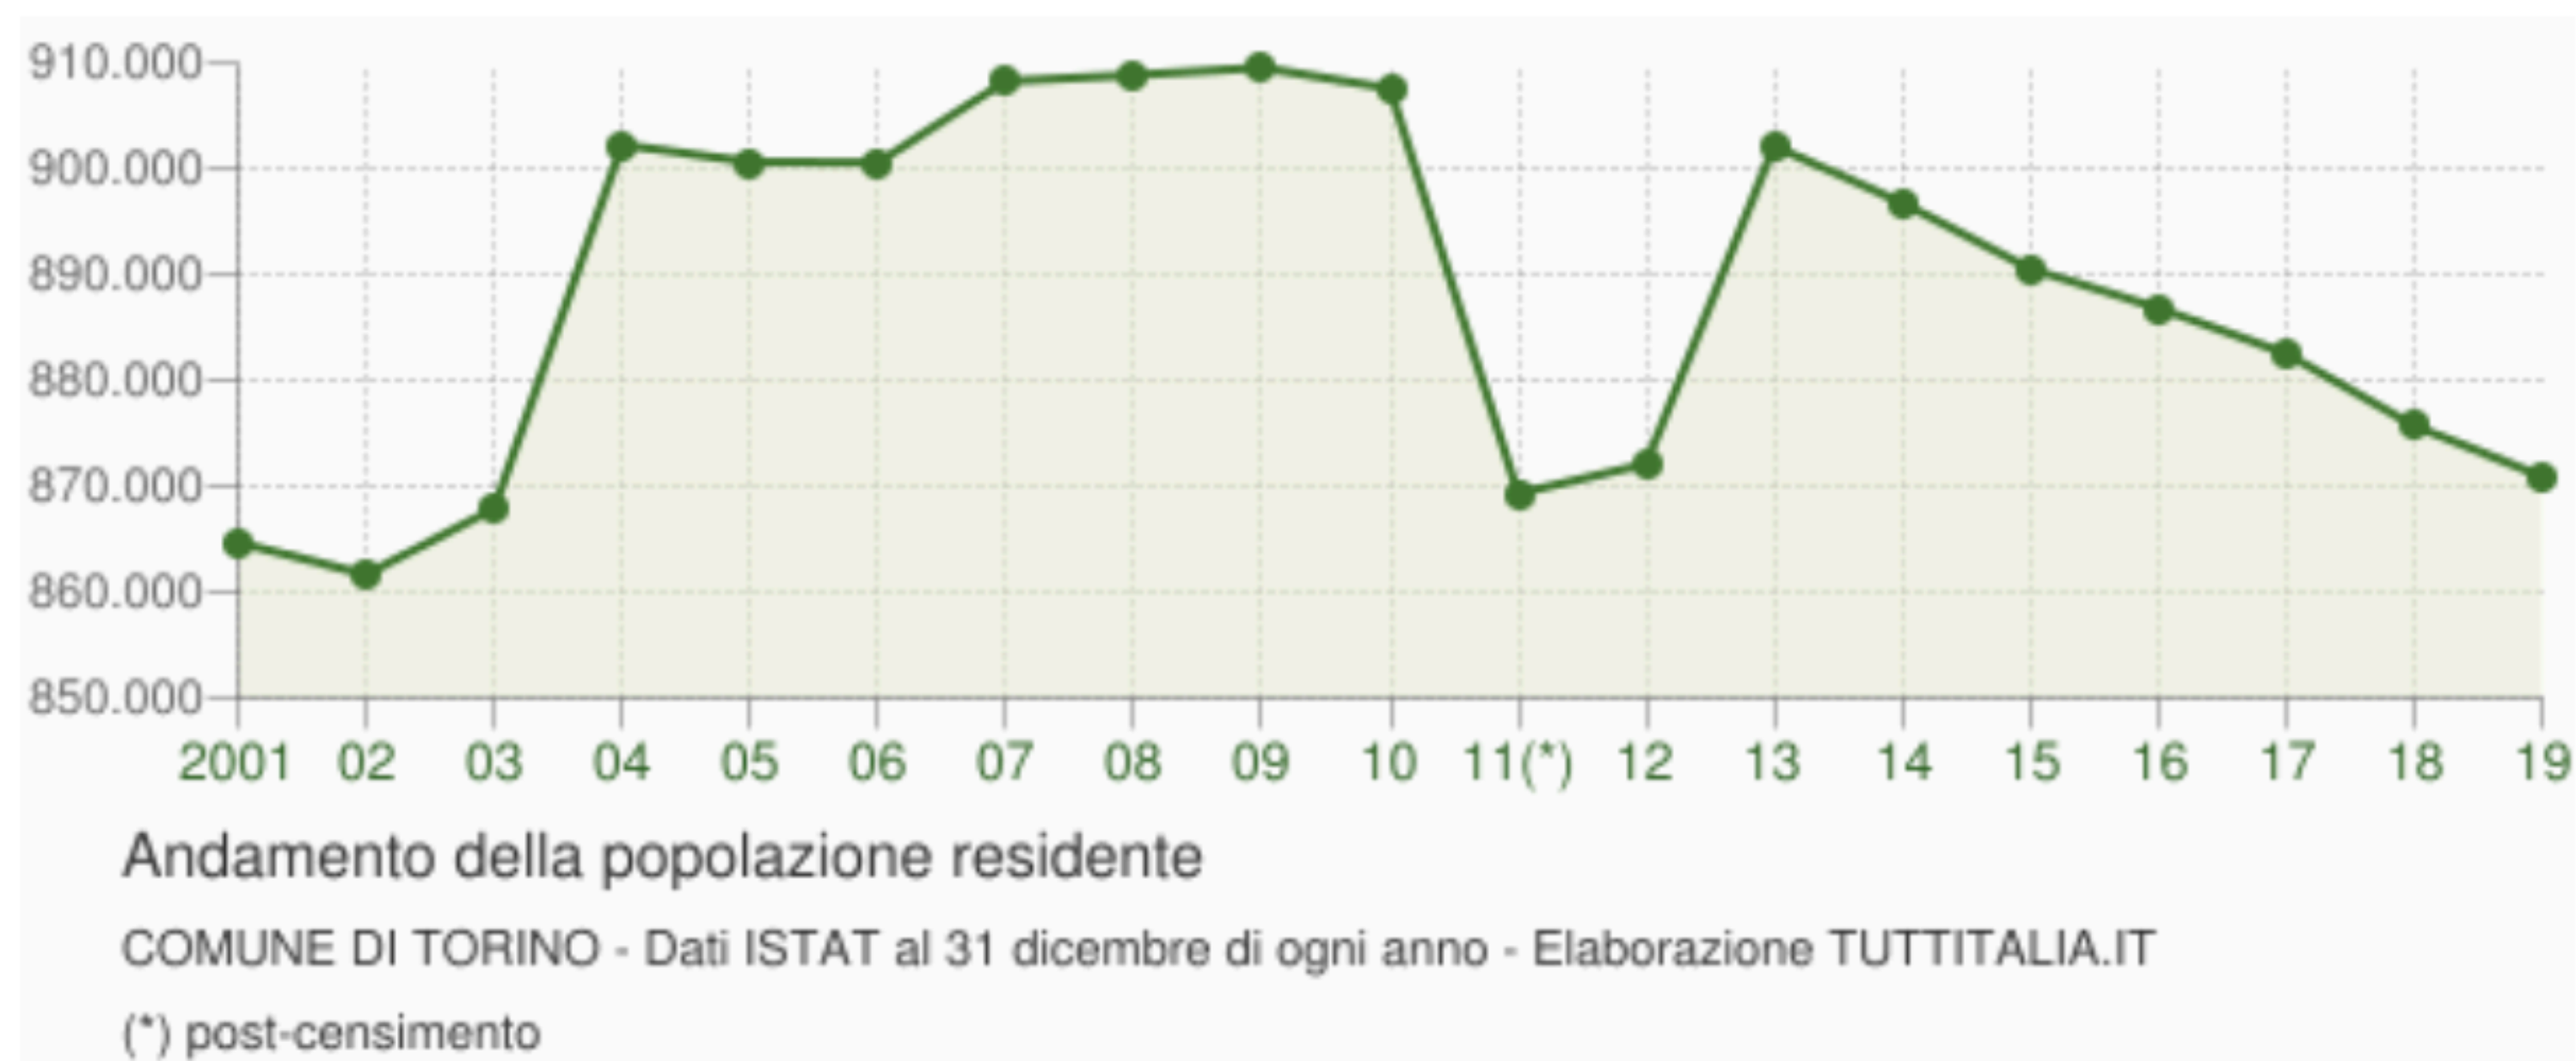

## ANALISI DEL TERRITORIO

La [popolazione residente a Torino al Censimento 2011](#), rilevata il giorno 21 dicembre 2019, è risultata composta da 870.952 individui.