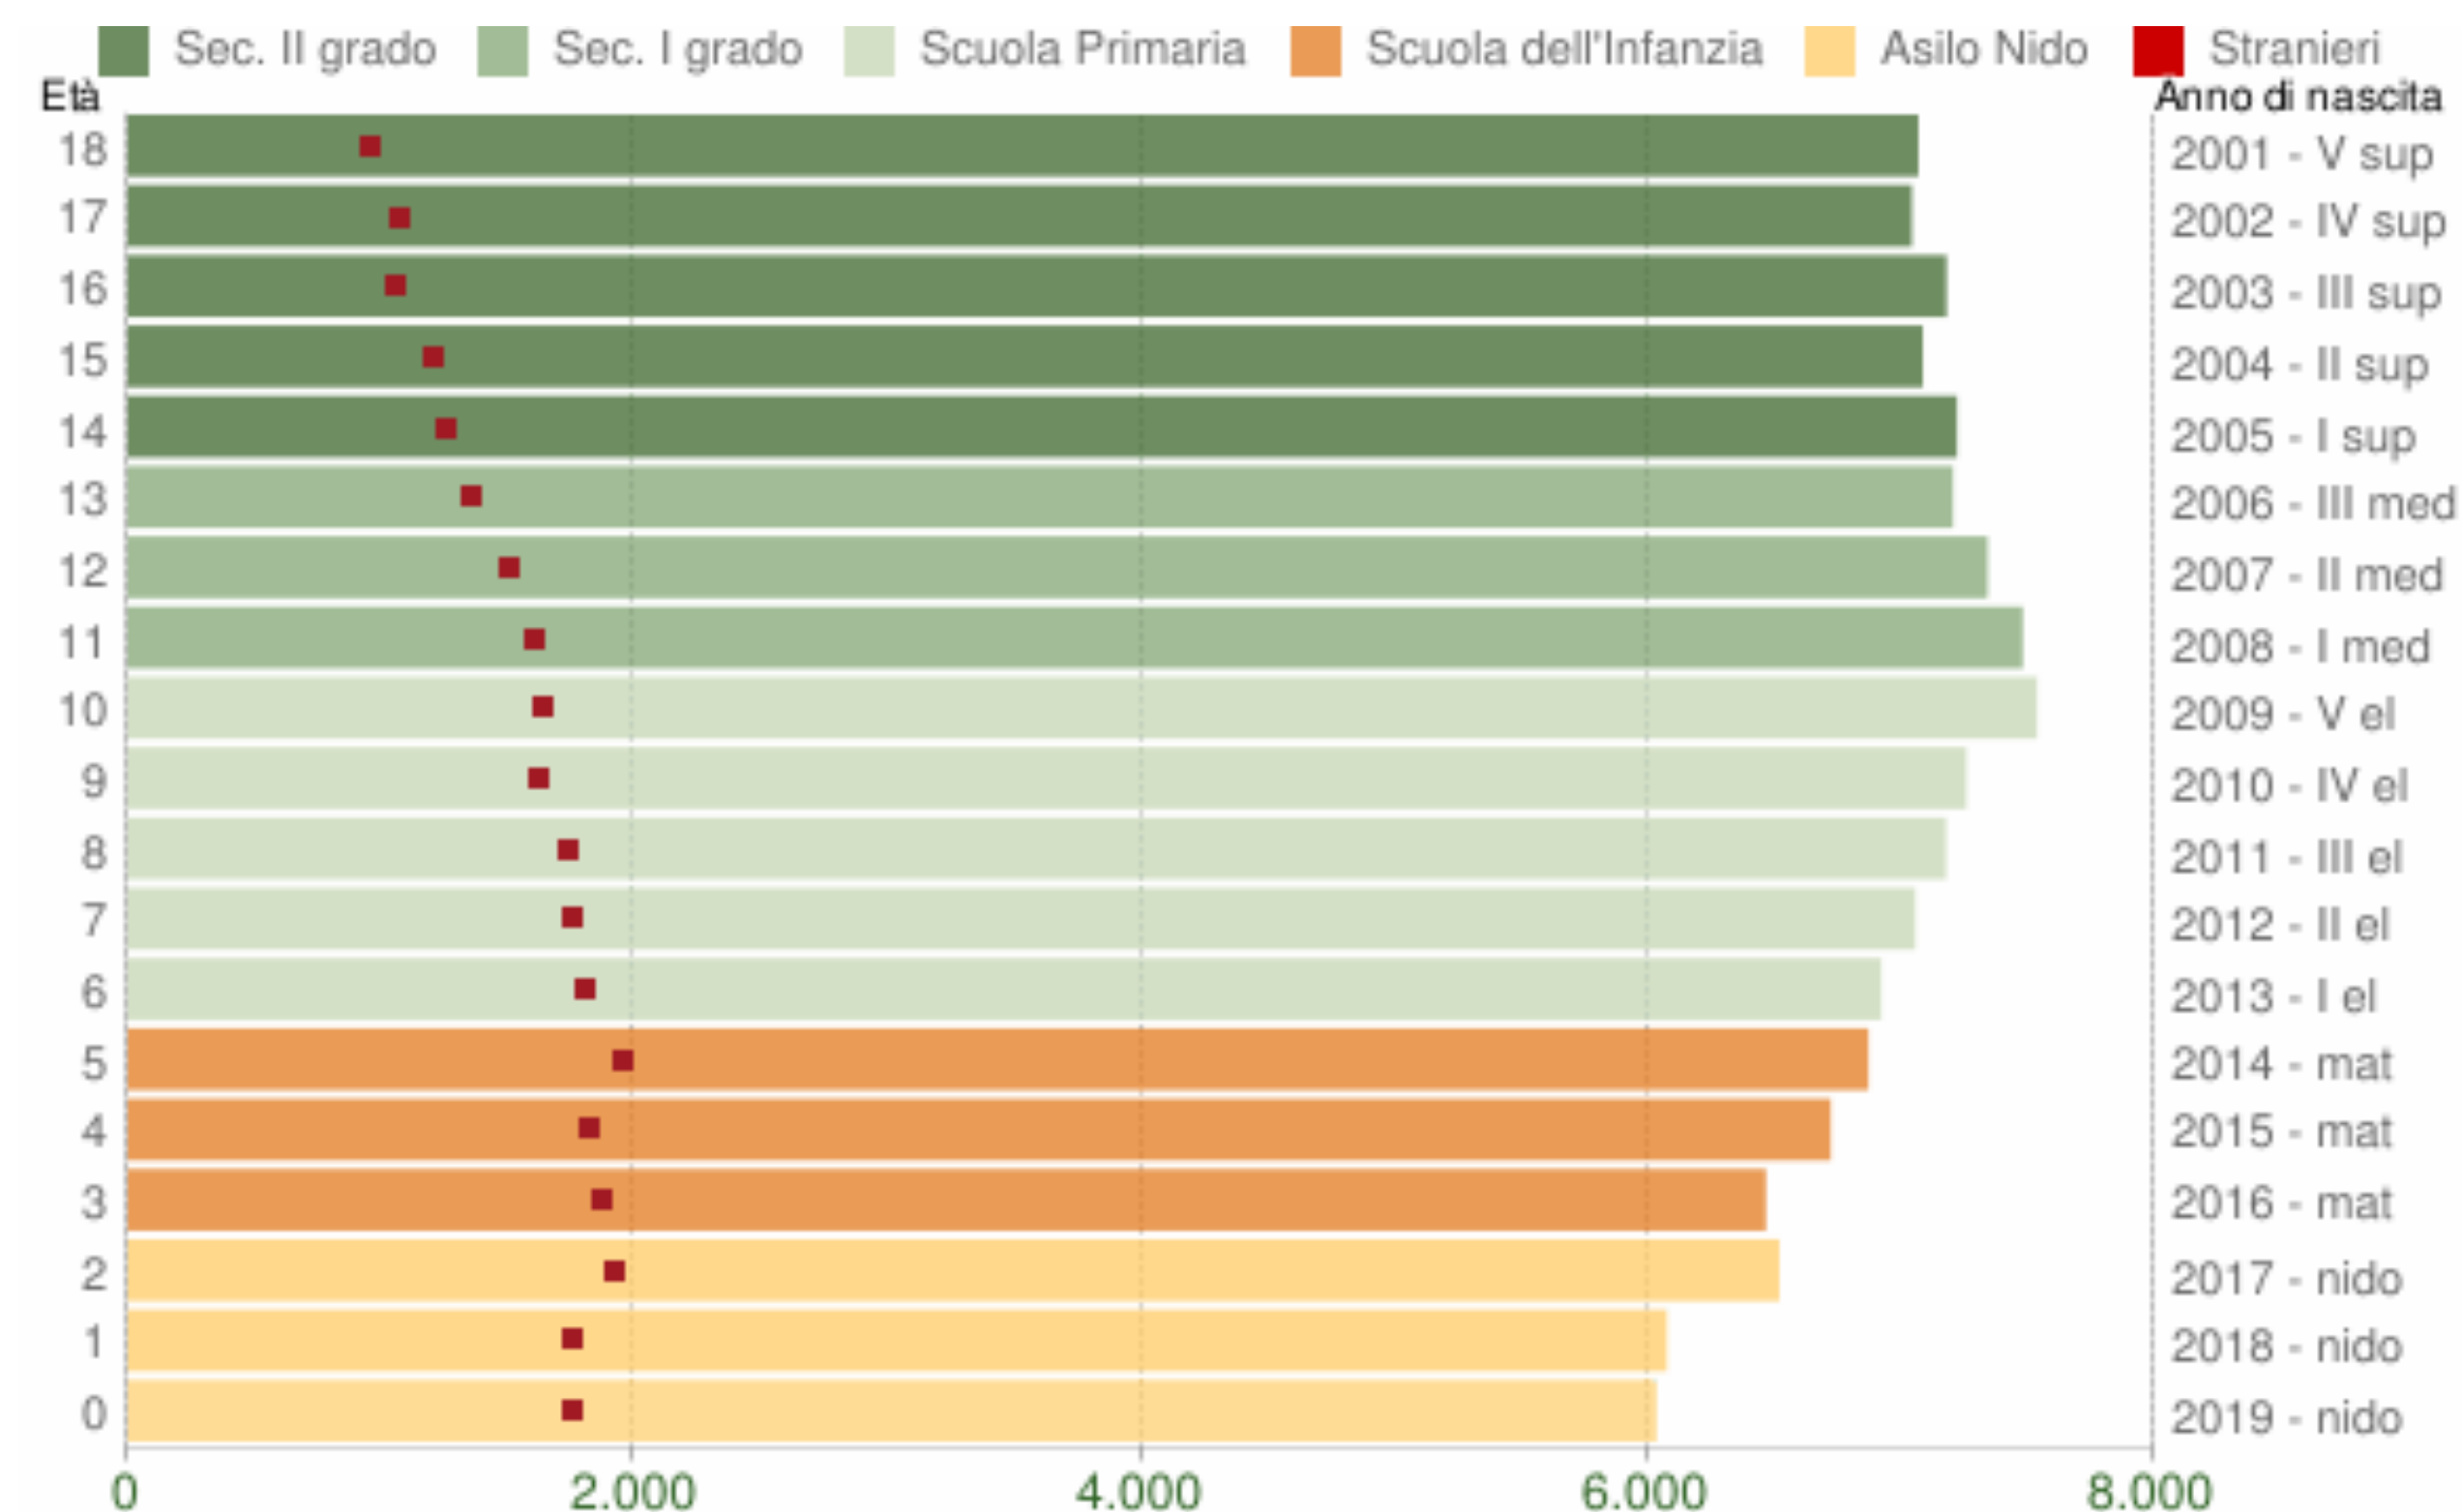

## ANALISI DEL TERRITORIO

La [popolazione residente a Torino al Censimento 2011](#), rilevata il giorno 21 dicembre 2019, è risultata composta da 870.952 individui.

## ANALISI DEL TERRITORIO

Il grafico in basso visualizza il numero dei trasferimenti di residenza da e verso il comune di Torino negli ultimi anni. I trasferimenti di residenza sono riportati come **iscritti** e **cancellati** dall'Anagrafe del comune. Fra gli iscritti, sono evidenziati con colore diverso i trasferimenti di residenza da altri comuni, quelli dall'estero e quelli dovuti per altri motivi (ad esempio per rettifiche amministrative).

Flusso migratorio della popolazione

COMUNE DI TORINO - Dati ISTAT (bilancio demografico 1 gen-31 dic) - Elaborazione TUTTITALIA.IT

## ANALISI DEL TERRITORIO

Distribuzione della popolazione di Torino per classi di età da 0 a 18 anni al 1° gennaio 2020. Elaborazioni su dati ISTAT. Il grafico in basso riporta la potenziale utenza per l'anno scolastico 2020/2021 le scuole di Torino, evidenziando con colori diversi i differenti cicli scolastici (asilo nido, scuola dell'infanzia, scuola primaria, scuola secondaria di I e II grado).