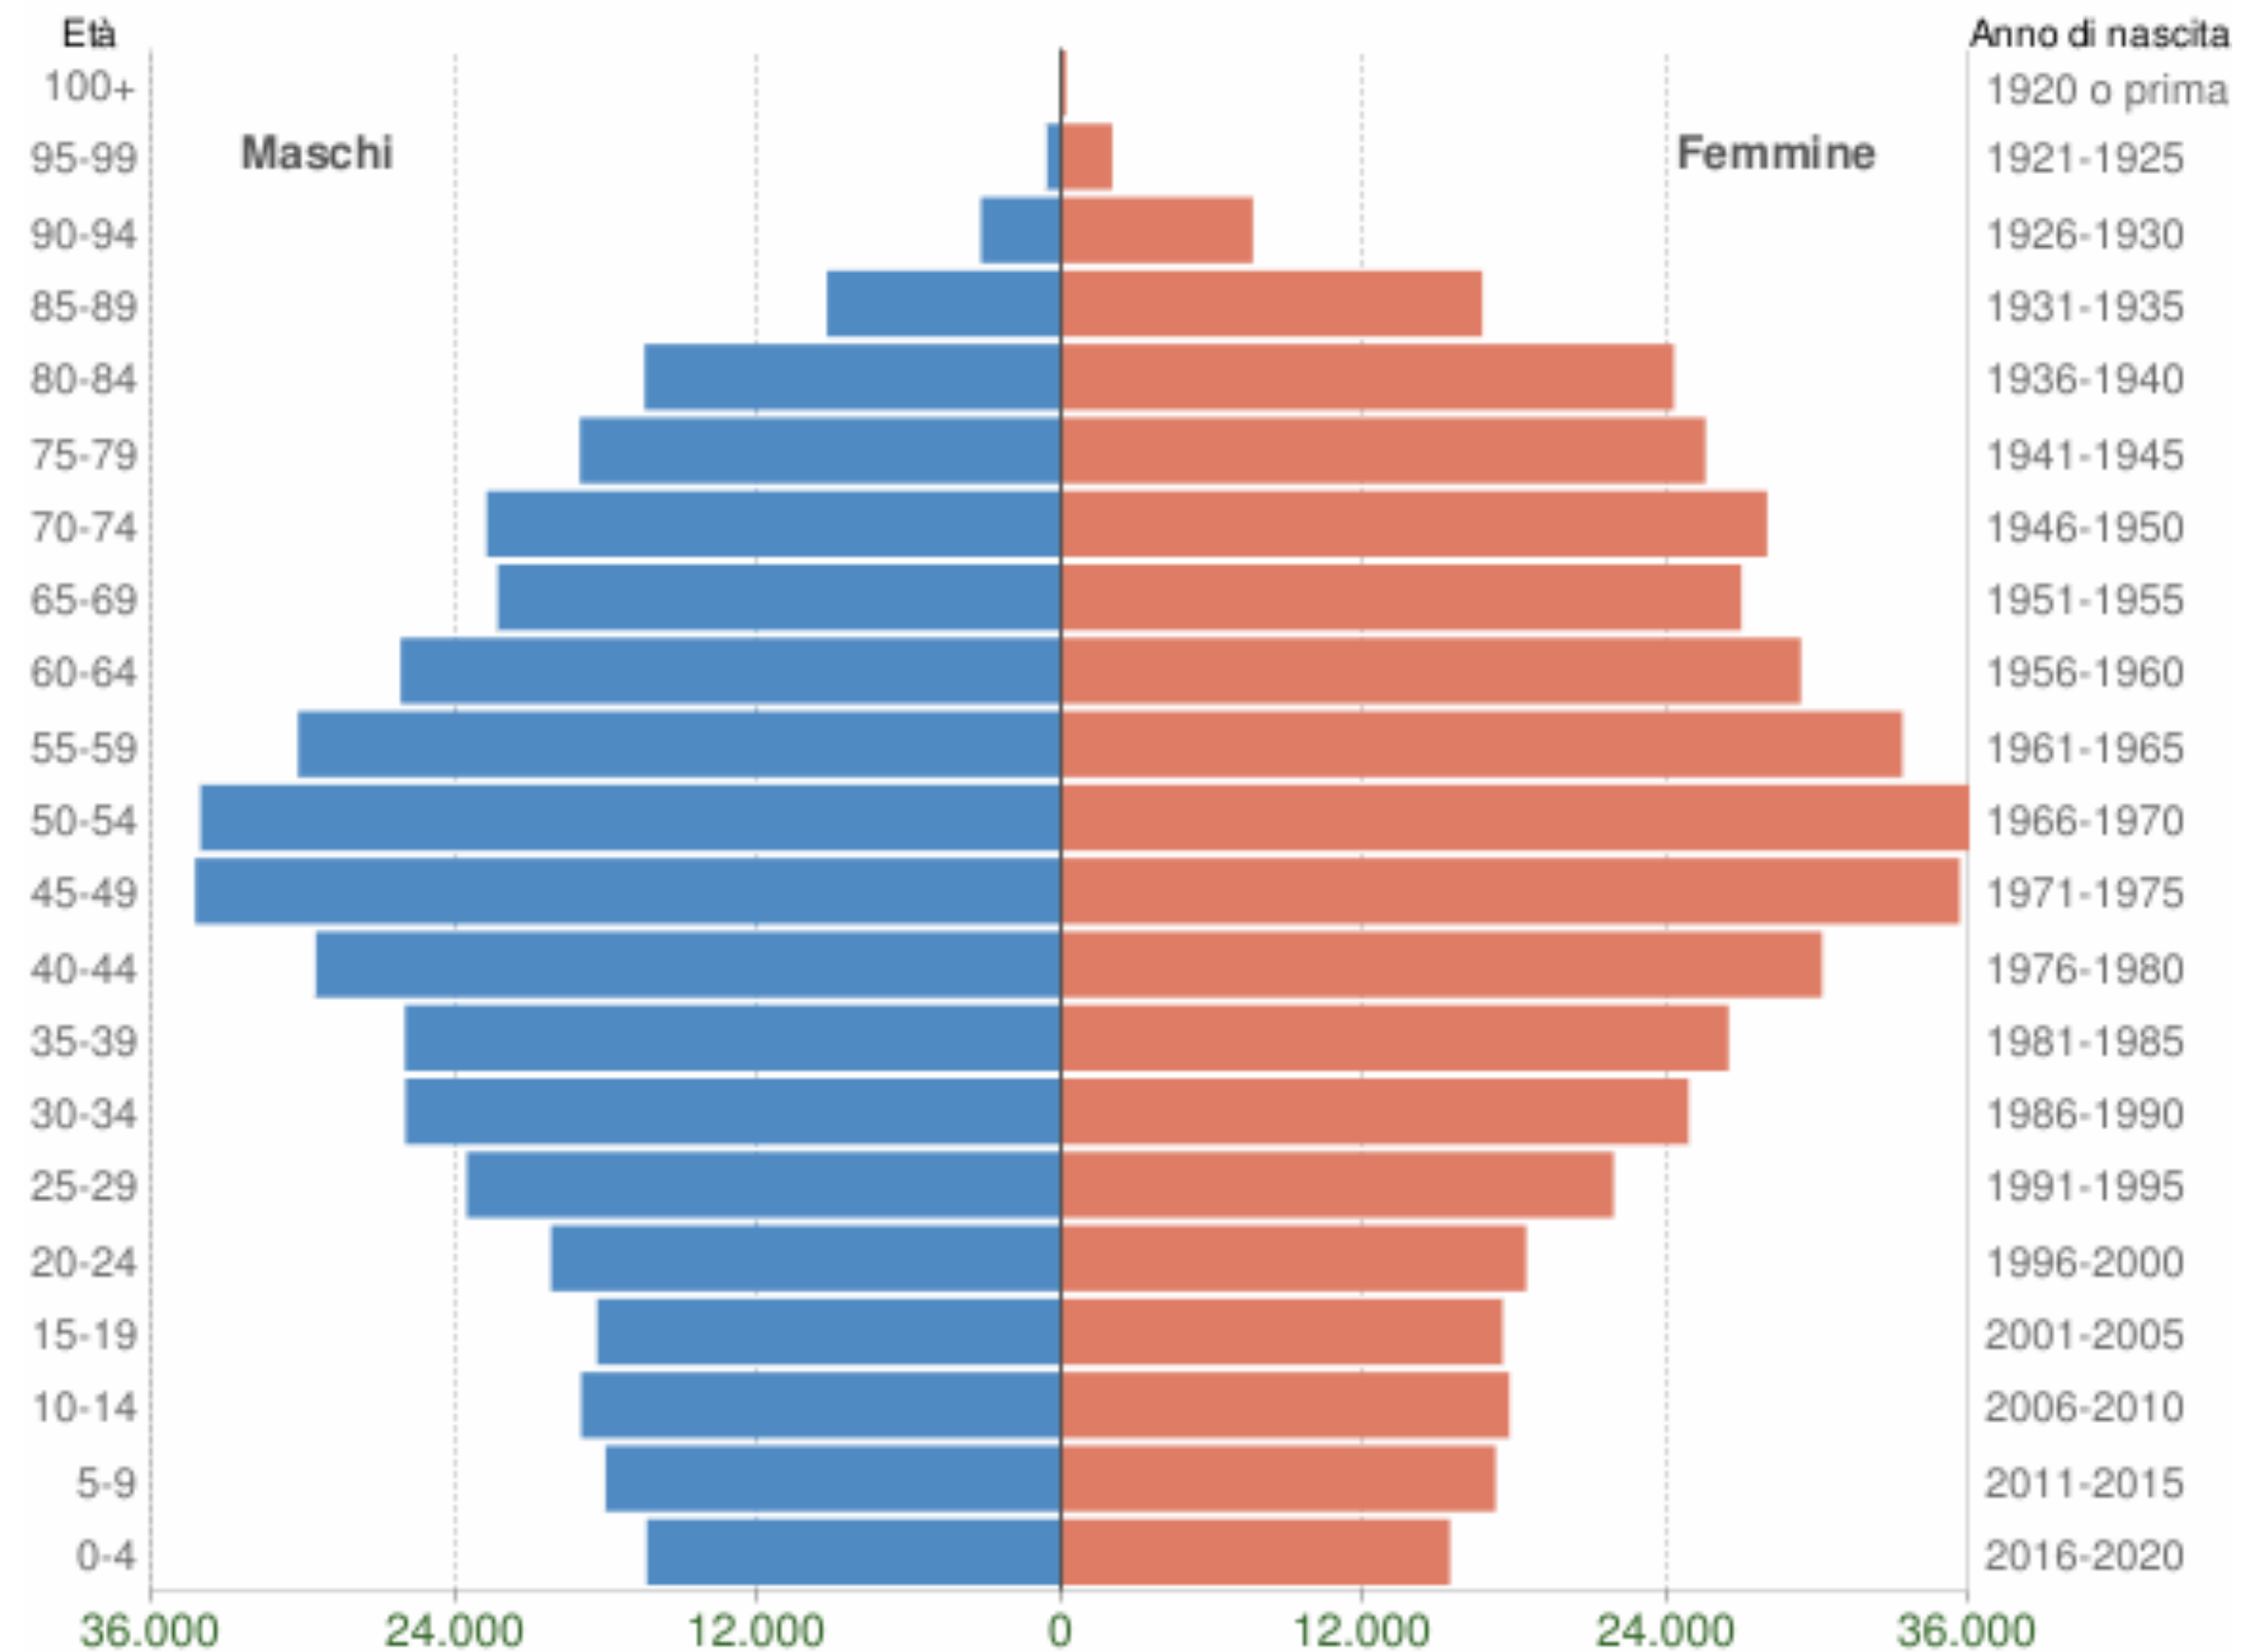

## ANALISI DEL TERRITORIO

Il grafico in basso visualizza il numero dei trasferimenti di residenza da e verso il comune di Torino negli ultimi anni. I trasferimenti di residenza sono riportati come **iscritti** e **cancellati** dall'Anagrafe del comune. Fra gli iscritti, sono evidenziati con colore diverso i trasferimenti di residenza da altri comuni, quelli dall'estero e quelli dovuti per altri motivi (ad esempio per rettifiche amministrative).

## ANALISI DEL TERRITORIO

Distribuzione della popolazione di Torino per classi di età da 0 a 18 anni al 1° gennaio 2020. Elaborazioni su dati ISTAT. Il grafico in basso riporta la potenziale utenza per l'anno scolastico 2020/2021 le scuole di Torino, evidenziando con colori diversi i differenti cicli scolastici (asilo nido, scuola dell'infanzia, scuola primaria, scuola secondaria di I e II grado).

Popolazione per età scolastica - 2020

COMUNE DI TORINO - Dati ISTAT 1° gennaio 2020 - Elaborazione TUTTITALIA.IT

## ANALISI DEL TERRITORIO

Il grafico qui accanto, detto Piramide delle Età, rappresenta la distribuzione della popolazione residente a Torino per età e sesso al 1° gennaio 2020. I dati per stato civile non sono al momento disponibili. La popolazione è riportata per classi quinquennali di età sull'asse Y, mentre sull'asse X sono riportati due grafici a barre a specchio con i maschi (a sinistra) e le femmine (a destra).